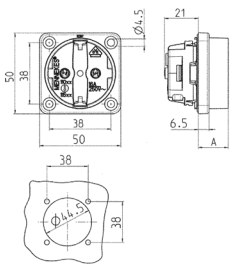

Stikkontakt for påmontering SCHUKO®

Bestillingsnr. 11531

- Uten hengslet lokk
- 3 skruklemmer som forbindelsesklemmer på 1,5–2,5 mm²
- Andre farger på forespørsel

Tekniske spesifikasjoner

Ampere	16 A
Poler	3 p+E
Volt	230 V
Tilkoblingsmåte	skrukontakt
Kontakt	standard
Kapslingsgrad	IP20
Berøringsbeskyttelse	false
Flens	50x50 mm
Borehull	38x38 mm
Vekt	31 g
Kontrollmerke	VDE, EAC, Kema

Dimensjoner

Drawing 1 MB 450 Dim. in mm	Dim. A
SCHUKO	18.3
French/Belgian standards	15.8
Danish standards	15.8