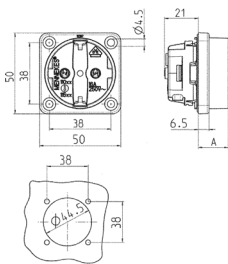

## Stikkontakt for påmontering SCHUKO®

Bestillingsnr. 11512

- Uten hengslet lokk
- 3 stikklemmer som forbindelsesklemmer på 1,5–2,5 mm<sup>2</sup>
- Andre farger på forespørsel

## Tekniske spesifikasjoner

Ampere	16 A
Poler	3 p+E
Volt	230 V
Tilkoblingsmåte	stikklemmer
Kontakt	standard
Kapslingsgrad	IP20
Berøringsbeskyttelse	false
Flens	50x50 mm
Borehull	38x38 mm
Vekt	31 g
Kontrollmerke	VDE, EAC, Kema

## Dimensjoner

Drawing 1 MB 450 Dim. in mm	Dim. A
SCHUKO	18.3
French/Belgian standards	15.8
Danish standards	15.8