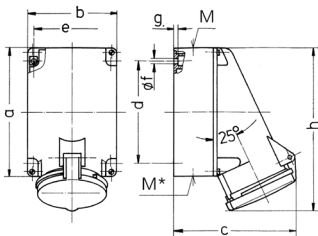

## Veggkontakt

Bestillingsnr. 1145A

- Skrukontakt
- **X-CONTACT**
- Kontaktenheter som tåler høy varme
- Egnet for gjennomkabling
- Festes innenfra
- Husets nedre del kan dreies 180°
- 6 blindhull for AM-forbindelsesklemmer ved behov
- Produkter med pilotkontakt på forespørsel

## Tekniske spesifikasjoner

Ampere	63 A
Poler	5 p
Volt	400 V
Klokkeposisjon	6 h
Hertz	50-60 Hz
Tilkoblingsmåte	skrukontakt
Kontakt	X-CONTACT
Kapslingsgrad	IP44
Vekt	958 g
Kontrollmerke	VDE, EAC, CQC

## Dimensjoner

Drawing 1 MB 213	Amp. Poles	63		
		3	4	5
Dim. in mm	a	170	170	170
	b	118	118	118
	c	164	164	164
	d	134.5	134.5	134.5
	e	103	103	103
	f	6.1	6.1	6.1
	g	6	6	6
	h	216	216	216
	M	40	40	40
	M*	2xM40 (blind) to be cut out		
	Max. cable diam. (mm)	32	32	32
	Terminal for cond. cross section (mm <sup>2</sup> ) min.-max.	6	6	6
		-25	-25	-25