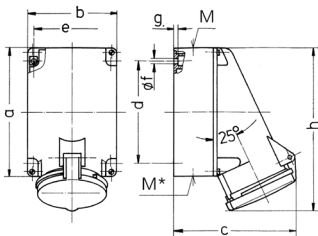

Veggkontakt

Bestillingsnr. 1141A

- Skrukontakt
- **X-CONTACT**
- Eget for gjennomkabling
- Festes innenfra
- Husets nedre del kan dreies 180°
- 6 blindhull for AM-forbindelsesklemmer ved behov
- Produkter med pilotkontakt på forespørsel

Tekniske spesifikasjoner

Ampere	63 A
Poler	4 p
Volt	400 V
Klokkeposisjon	6 h
Hertz	50-60 Hz
Tilkoblingsmåte	skrukontakt
Kontakt	X-CONTACT
Kapslingsgrad	IP44
Vekt	896 g
Kontrollmerke	VDE, EAC, CQC

Dimensjoner

Drawing 1 MB 213	Amp. Poles	63		
		3	4	5
Dim. in mm	a	170	170	170
	b	118	118	118
	c	164	164	164
	d	134.5	134.5	134.5
	e	103	103	103
	f	6.1	6.1	6.1
	g	6	6	6
	h	216	216	216
	M	40	40	40
	M*	2xM40 (blind) to be cut out		
	Max. cable diam. (mm)	32	32	32
	Terminal for cond. cross section (mm²) min.-max.	6	6	6
		-25	-25	-25