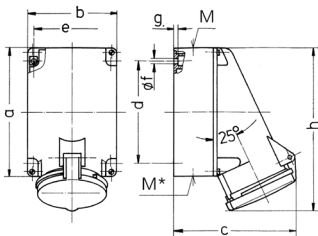

Veggkontakt

Bestillingsnr. 1140A

- Skrukontakt
- **X-CONTACT**
- Eget for gjennomkabling
- Festes innenfra
- Husets nedre del kan dreies 180°
- 6 blindhull for AM-forbindelsesklemmer ved behov
- Produkter med pilotkontakt på forespørsel

Tekniske spesifikasjoner

Ampere	63 A
Poler	4 p
Volt	230 V
Klokkeposisjon	9 h
Hertz	50-60 Hz
Tilkoblingsmåte	skrukontakt
Kontakt	X-CONTACT
Kapslingsgrad	IP44
Vekt	896 g
Kontrollmerke	VDE, EAC, CQC

Dimensjoner

Drawing 1 MB 213	Amp. Poles	63		
		3	4	5
Dim. in mm	a	170	170	170
	b	118	118	118
	c	164	164	164
	d	134.5	134.5	134.5
	e	103	103	103
	f	6.1	6.1	6.1
	g	6	6	6
	h	216	216	216
	M	40	40	40
	M*	2xM40 (blind) to be cut out		
	Max. cable diam. (mm)	32	32	32
	Terminal for cond. cross section (mm²) min.-max.	6	6	6
		-25	-25	-25