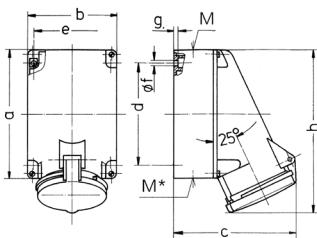

## Veggkontakt

Bestillingsnr. 1137A

- Skrukontakt
- **X-CONTACT**
- Eget for gjennomkabling
- Festes innenfra
- Husets nedre del kan dreies 180°
- 6 blindhull for AM-forbindelsesklemmer ved behov
- Produkter med pilotkontakt på forespørsel

## Tekniske spesifikasjoner

Ampere	63 A
Poler	3 p
Volt	230 V
Klokkeposisjon	6 h
Hertz	50-60 Hz
Tilkoblingsmåte	skrukontakt
Kontakt	X-CONTACT
Kapslingsgrad	IP44
Vekt	859 g
Kontrollmerke	VDE, EAC, CQC

## Dimensjoner

Drawing 1 MB 213	Amp. Poles	63		
		3	4	5
Dim. in mm	a	170	170	170
	b	118	118	118
	c	164	164	164
	d	134.5	134.5	134.5
	e	103	103	103
	f	6.1	6.1	6.1
	g	6	6	6
	h	216	216	216
	M	40	40	40
	M*	2xM40 (blind) to be cut out		
	Max. cable diam. (mm)	32	32	32
	Terminal for cond. cross section (mm²) min.-max.	6	6	6
		-25	-25	-25