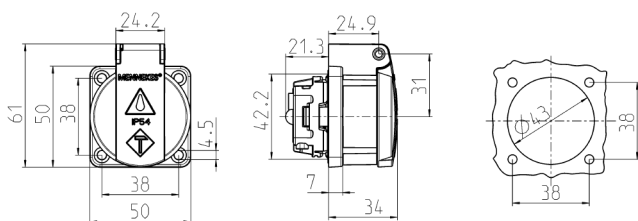

## Stikkontakt for påmontering SCHUKO®

Bestillingsnr. 11332

- Til bruk på forskjellige steder
- Med tetningskrave
- Med hengslet lokk
- 3 skruklemmer som forbindelsesklemmer på 1,5–2,5 mm<sup>2</sup>
- Andre farger på forespørsel

## Tekniske spesifikasjoner

Ampere	16 A
Poler	3 p+E
Volt	230 V
Tilkoblingsmåte	skrukontakt
Kontakt	standard
Kapslingsgrad	IP54
Berøringsbeskyttelse	false
Flens	50x50 mm
Borehull	38x38 mm
Vekt	50 g
Kontrollmerke	VDE, EAC

## Dimensjoner

Drawing  
1 MB 5861

Dim. in mm