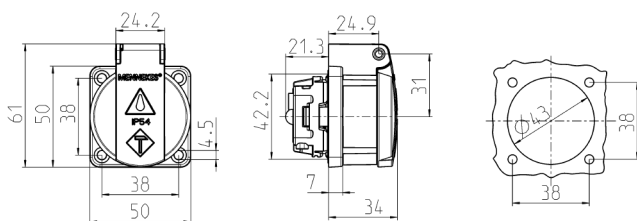

Stikkontakt for påmontering SCHUKO®

Bestillingsnr. 11331

- Til bruk på forskjellige steder
- Med tetningskrave
- Med hengslet lokk
- 3 skruklemmer som forbindelsesklemmer på 1,5–2,5 mm²
- Andre farger på forespørsel

Tekniske spesifikasjoner

Ampere	16 A
Poler	3 p+E
Volt	230 V
Tilkoblingsmåte	skrukontakt
Kontakt	standard
Kapslingsgrad	IP54
Berøringsbeskyttelse	false
Flens	50x50 mm
Borehull	38x38 mm
Vekt	60 g
Kontrollmerke	VDE, EAC

Dimensjoner

Drawing
1 MB 5861

Dim. in mm