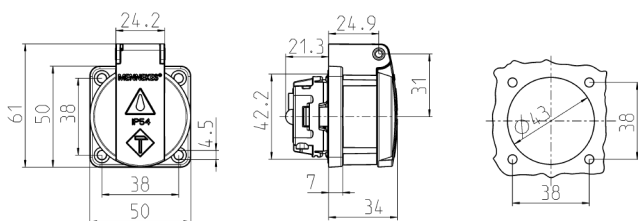

Stikkontakt for påmontering SCHUKO®

Bestillingsnr. 11312

- Til bruk på forskjellige steder
- Med tetningskrave
- Med hengslet lokk
- 3 stikklemmer som forbindelsesklammer på 1,5–2,5 mm²
- Andre farger på forespørsel

Tekniske spesifikasjoner

Ampere	16 A
Poler	3 p+E
Volt	230 V
Tilkoblingsmåte	stikklemmer
Kontakt	standard
Kapslingsgrad	IP54
Berøringsbeskyttelse	false
Flens	50x50 mm
Borehull	38x38 mm
Vekt	60 g
Kontrollmerke	VDE, EAC

Dimensjoner

Drawing
1 MB 5861

Dim. in mm