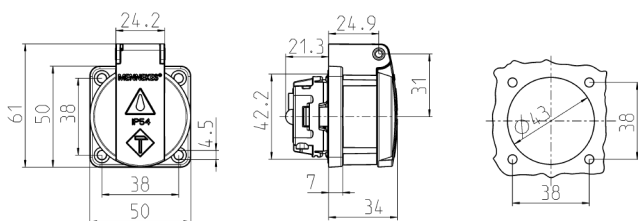

Stikkontakt for påmontering SCHUKO®

Bestillingsnr. 11311

- Til bruk på forskjellige steder
- Med tetningskrave
- Med hengslet lokk
- 3 stikklemmer som forbindelsesklemmer på 1,5–2,5 mm²
- Andre farger på forespørsel

Tekniske spesifikasjoner

Ampere	16 A
Poler	3 p+E
Volt	230 V
Tilkoblingsmåte	stikklemmer
Kontakt	standard
Kapslingsgrad	IP54
Berøringsbeskyttelse	false
Flens	50x50 mm
Borehull	38x38 mm
Vekt	58 g
Kontrollmerke	VDE, EAC

Dimensjoner

Drawing
1 MB 5861

Dim. in mm