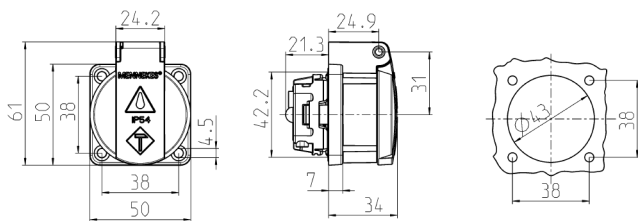

Stikkontakt for påmontering SCHUKO®

Bestillingsnr. 11310

- Til bruk på forskjellige steder
- Med tetningskrave
- Med hengslet lokk
- 3 stikklemmer som forbindelsesklammer på 1,5–2,5 mm²
- Andre farger på forespørsel

Tekniske spesifikasjoner

Ampere	16 A
Poler	3 p+E
Volt	230 V
Tilkoblingsmåte	stikklemmer
Kontakt	standard
Kapslingsgrad	IP54
Berøringsbeskyttelse	false
Flens	50x50 mm
Borehull	38x38 mm
Vekt	60 g
Kontrollmerke	VDE, EAC

Dimensjoner

Drawing
1 MB 5861

Dim. in mm