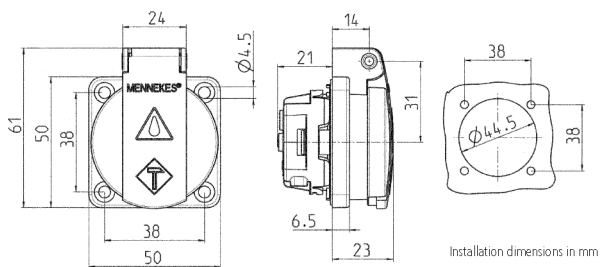

## Stikkontakt for påmontering SCHUKO®

Bestillingsnr. 11031

- Til stasjonær bruk
- Med hengslet lokk
- 3 skruklammer som forbindelsesklemmer på 1,5–2,5 mm<sup>2</sup>
- Andre farger på forespørsel

## Tekniske spesifikasjoner

Ampere	16 A
Poler	3 p+E
Volt	230 V
Tilkoblingsmåte	skrukontakt
Kontakt	standard
Kapslingsgrad	IP54
Berøringsbeskyttelse	false
Flens	50x50 mm
Borehull	38x38 mm
Vekt	51 g
Kontrollmerke	VDE, EAC, Kema

## Dimensjoner

Drawing  
1 MB 410

Dim. in mm