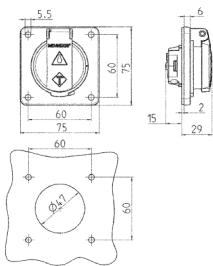

Stikkontakt for påmontering SCHUKO®

Bestillingsnr. 11031F

- Til stasjonær bruk
- Med hengslet lokk
- Også egnet for kabelkanaler og innfelte bokser
- 3 skruklemmer som forbindelsesklemmer på 1,5–2,5 mm²

Tekniske spesifikasjoner

Ampere	16 A
Poler	3 p+E
Volt	230 V
Tilkoblingsmåte	skrukontakt
Kontakt	standard
Kapslingsgrad	IP54
Berøringsbeskyttelse	false
Flens	75x75 mm
Borehull	60x60 mm
Vekt	60 g
Kontrollmerke	VDE, EAC

Dimensjoner

Drawing
1 MB 593

Dim. in mm