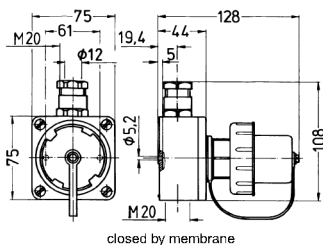

Apparatplugg SCHUKO®

Bestillingsnr. 10864

- Skrukontakt
- Med dobbel jordledning iht. tysk og fransk/belgisk standard
- Med bajonetting
- Med beskyttelseshette i bånd

Tekniske spesifikasjoner

Ampere	16 A
Poler	3 p+E
Volt	230 V
Tilkoblingsmåte	skrukontakt
Kontakt	standard
Kapslingsgrad	IP68
Berøringsbeskyttelse	false
Vekt	226 g
Kontrollmerke	VDE, EAC

Dimensjoner

Drawing
2 MB 167
Dim. in mm

closed by membrane