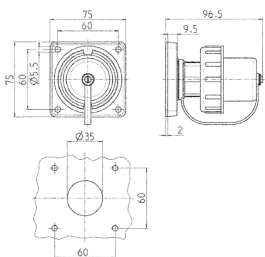

Plugg for fastmontering SCHUKO®

Bestillingsnr. 10852

- Skrukontakt
- Med dobbel jordledning iht. tysk og fransk/belgisk standard
- Med bajonetting
- Med beskyttelseshette i bånd

Tekniske spesifikasjoner

Ampere	16 A
Poler	3 p+E
Volt	230 V
Tilkoblingsmåte	skrukontakt
Kontakt	standard
Kapslingsgrad	IP68
Berøringsbeskyttelse	false
Flens	75x75 mm
Borehull	60x60 mm
Vekt	138 g
Kontrollmerke	VDE, EAC

Dimensjoner

Drawing
2 MB 164
Dim. in mm