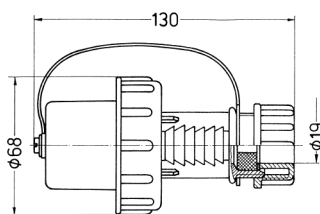

Plugg SCHUKO® TM

Bestillingsnr. 10829

- Skrukontakt
- Med dobbel jordledning iht. tysk og fransk/belgisk standard
- Med bajonetting
- Med beskyttelseshette i bånd
- For ledninger på inntil 3 x 2,5 mm², til H07RN-F (Form CP)

Tekniske spesifikasjoner

Ampere	16 A
Poler	3 p+E
Volt	230 V
Tilkoblingsmåte	skrukontakt
Kontakt	standard
Kapslingsgrad	IP68
Berøringsbeskyttelse	false
Vekt	140 g
Kontrollmerke	VDE, EAC

Dimensjoner

Drawing
2 MB 163
Dim. in mm